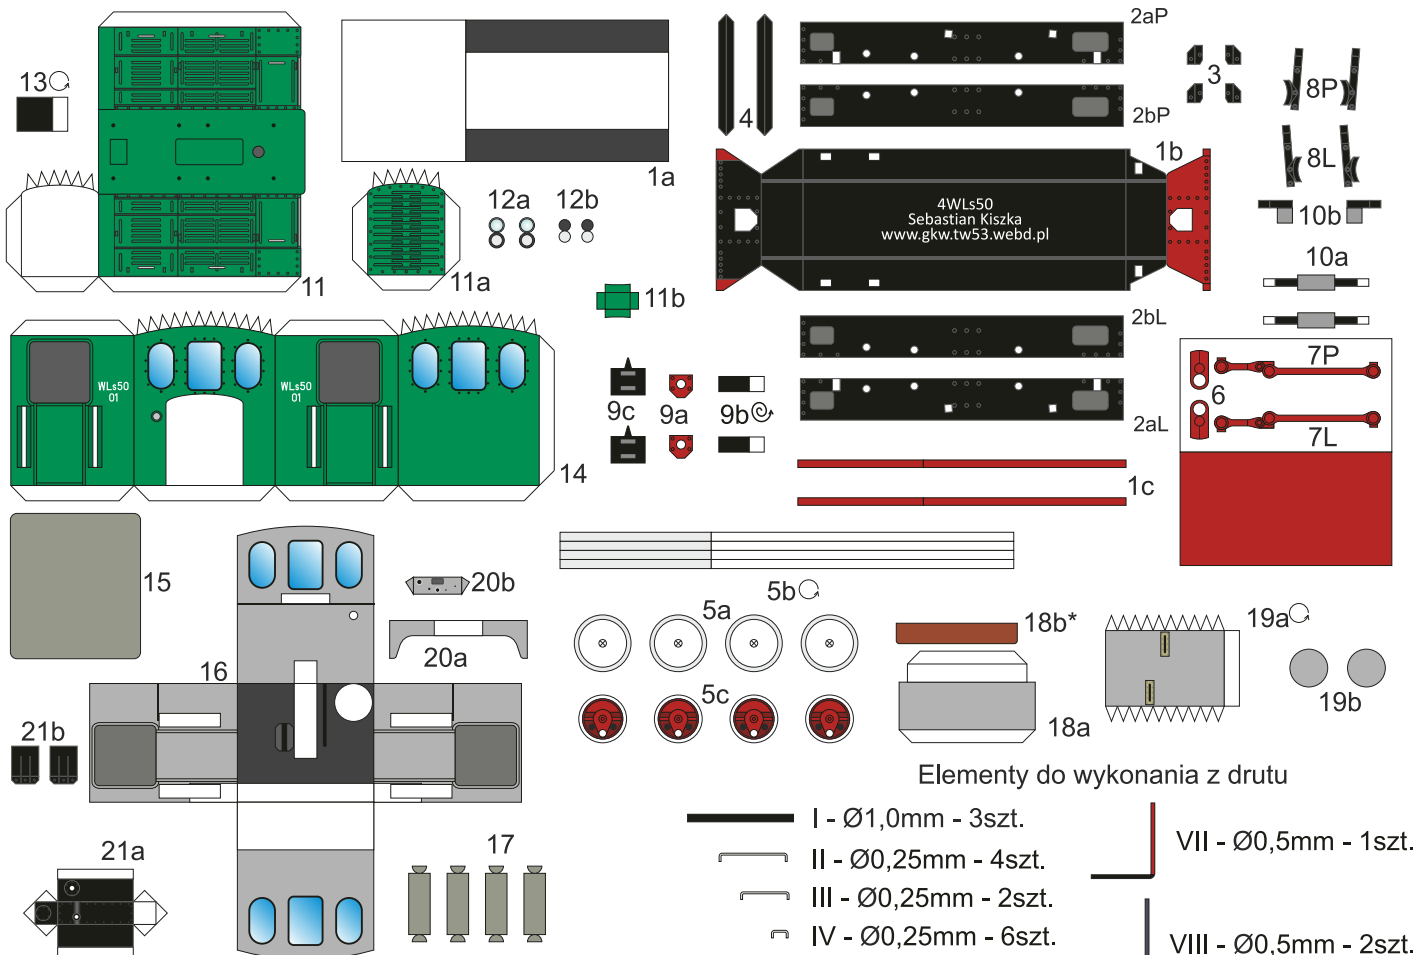

4WLS50 (wielkość H0m)

Nasycalnia Podkładów w Czeremsze

Instrukcja