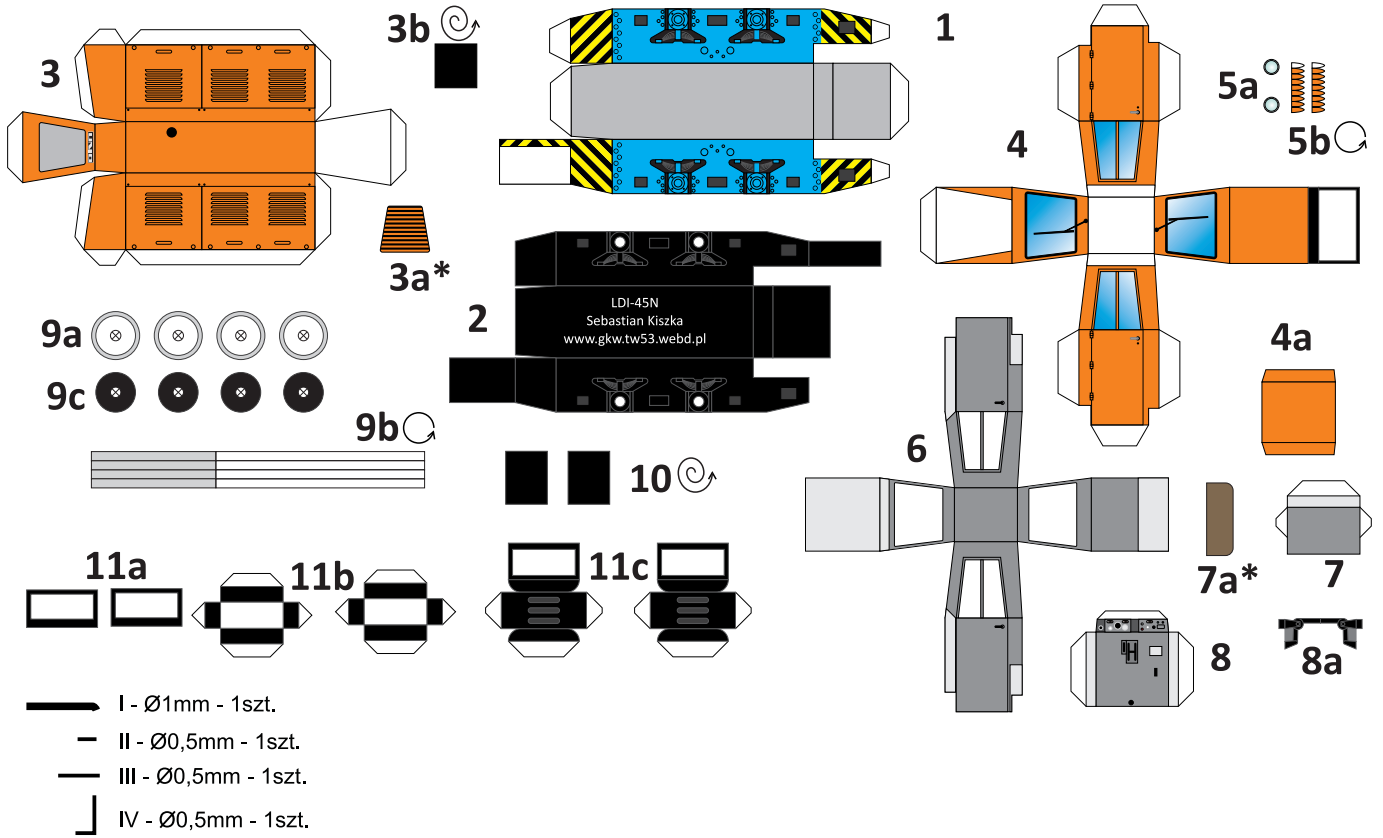

Lokomotywa spalinowa typu LDI-45N (wersja na rozstawy 550-630mm)

Instrukcja