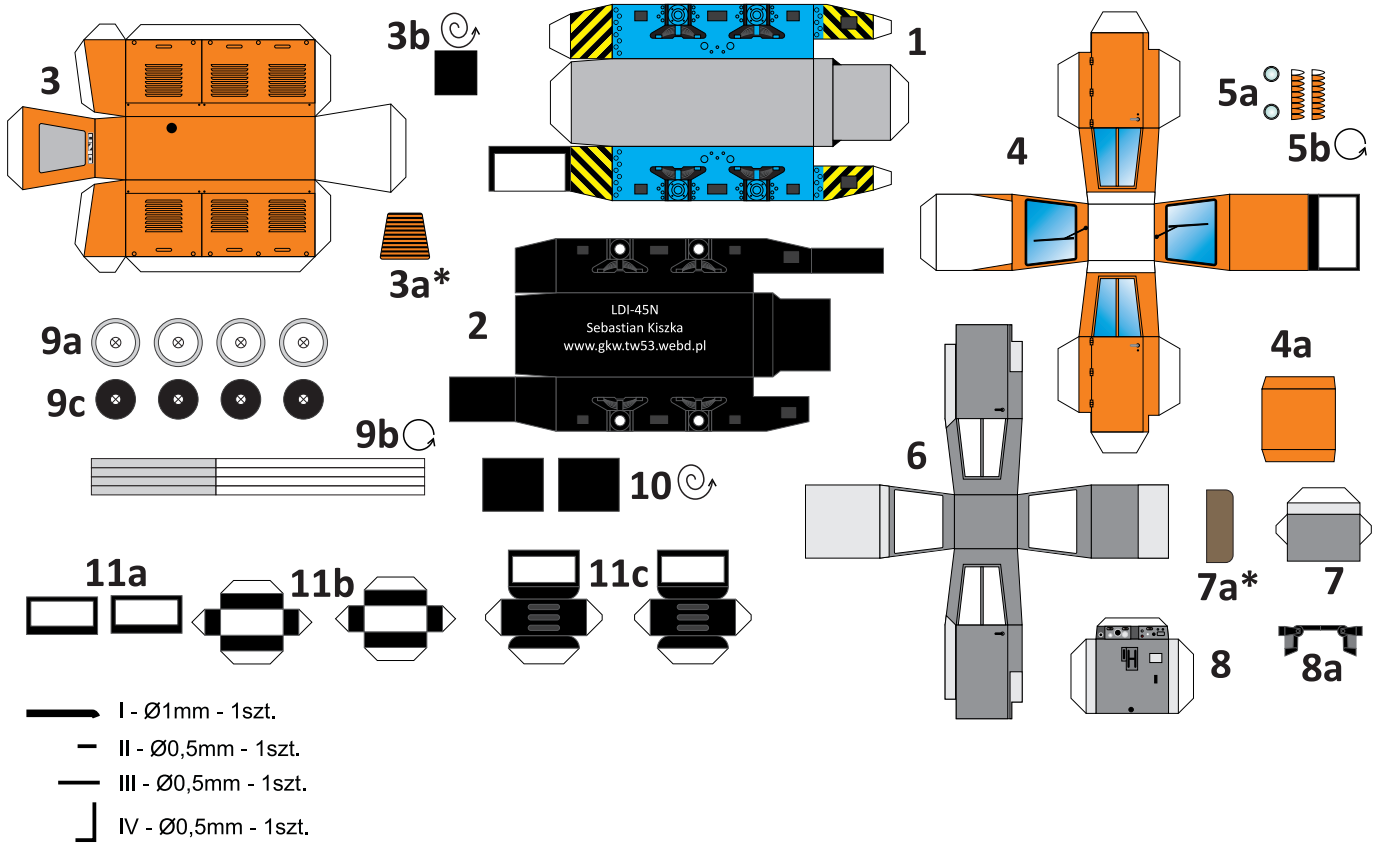

Lokomotywa spalinowa typu LDI-45N (wersja na rozstawy 640-750mm)

Instrukcja