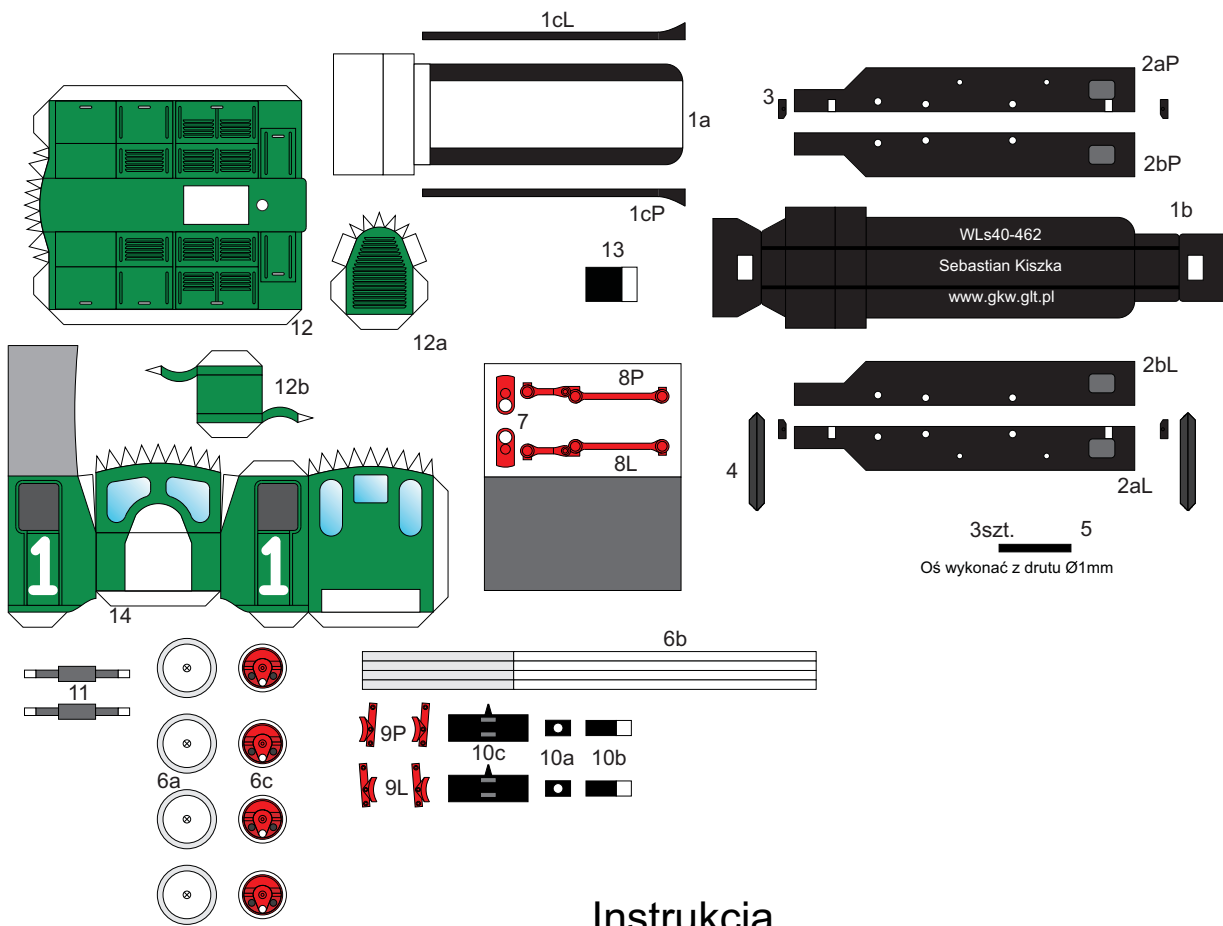

WLS40-462 cegielnia Kłodzko

Instrukcja