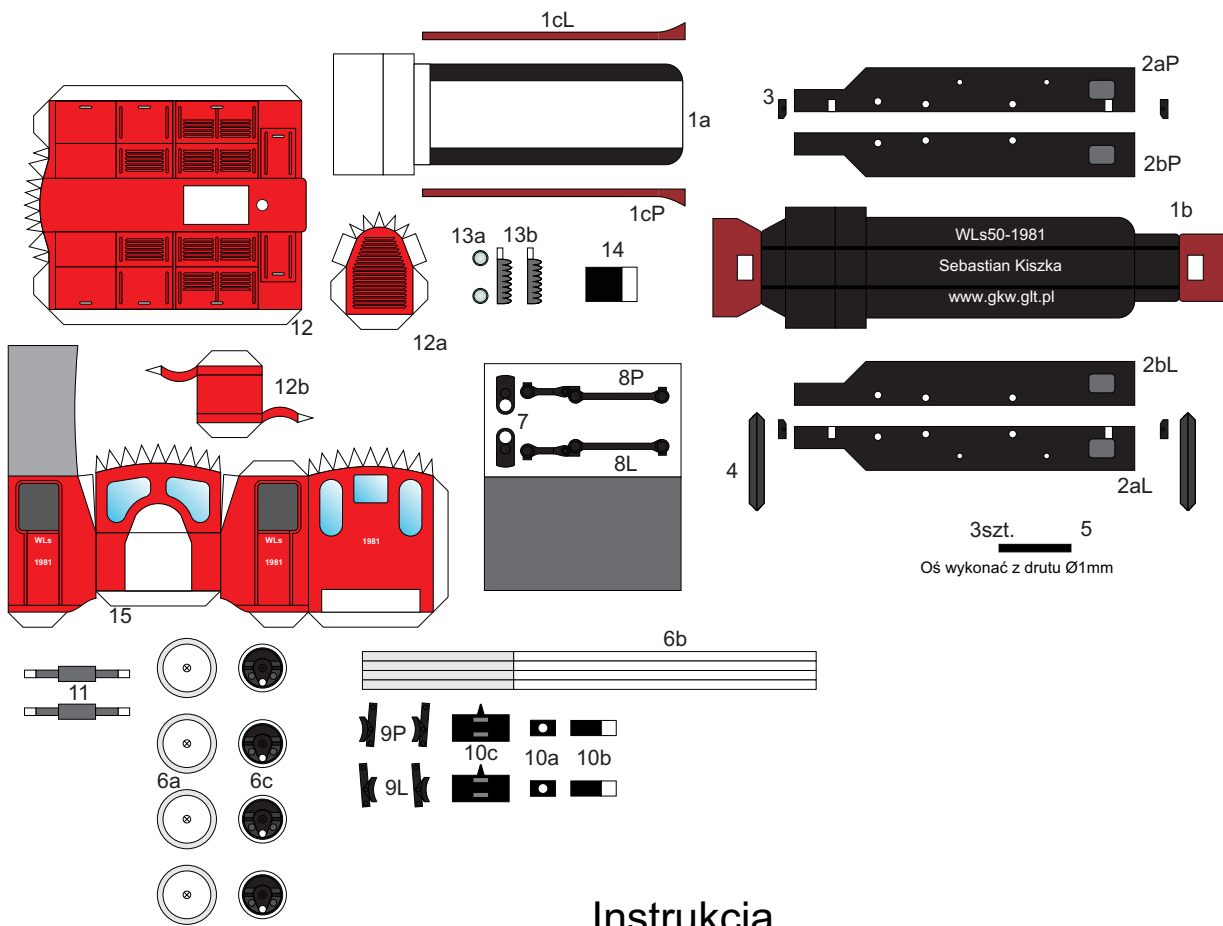

WLS50-1981 KWK "Wieczorek"

Instrukcja