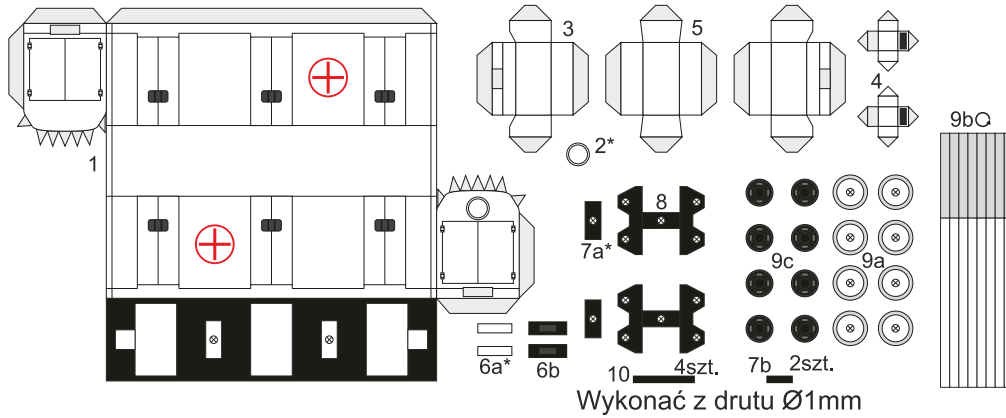

Dołowe wozy sanitarne (na torzy 450-550mm)

Dołowe wozy sanitarne (na tory 600-1050mm)