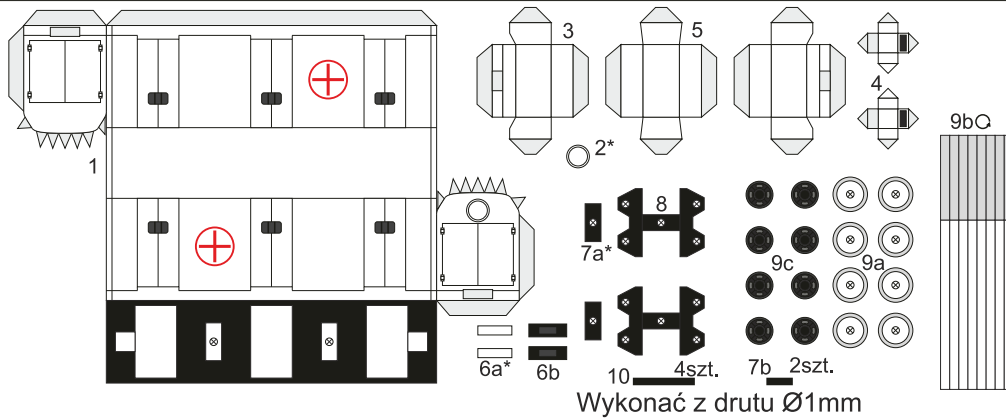

Dołowe wozy sanitarne (na torzy 450-550mm)

Dołowe wozy sanitarne (na tory 600-1050mm)