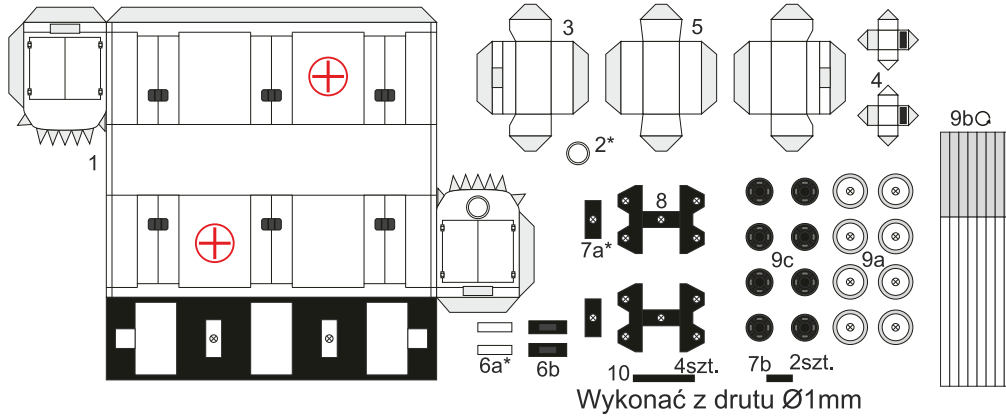

Dołowe wozy sanitarne (na torzy 450-550mm)

Dołowe wozy sanitarne (na tory 600-1050mm)