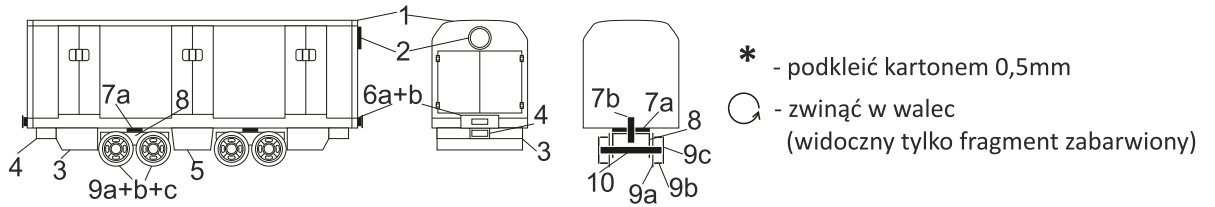

Dołowe wozy sanitarne (na torzy 450-550mm)

Dołowe wozy sanitarne (na tory 600-1050mm)