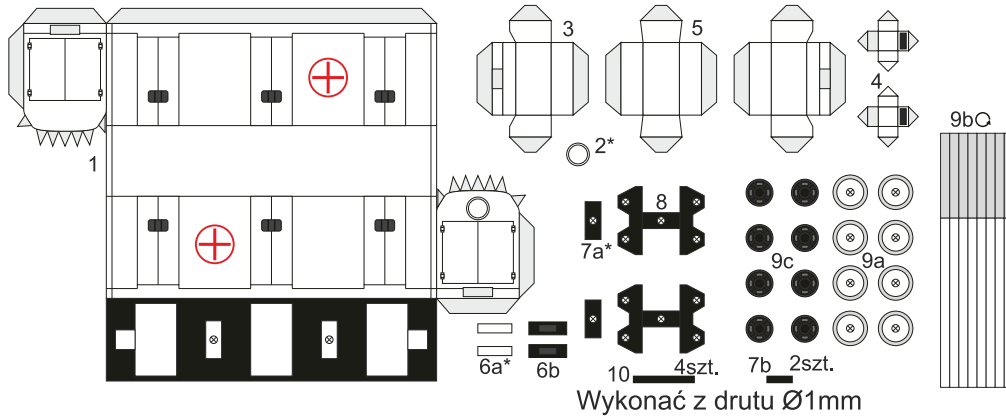

Dołowe wozy sanitarne (na torzy 450-550mm)

Dołowe wozy sanitarne (na tory 600-1050mm)